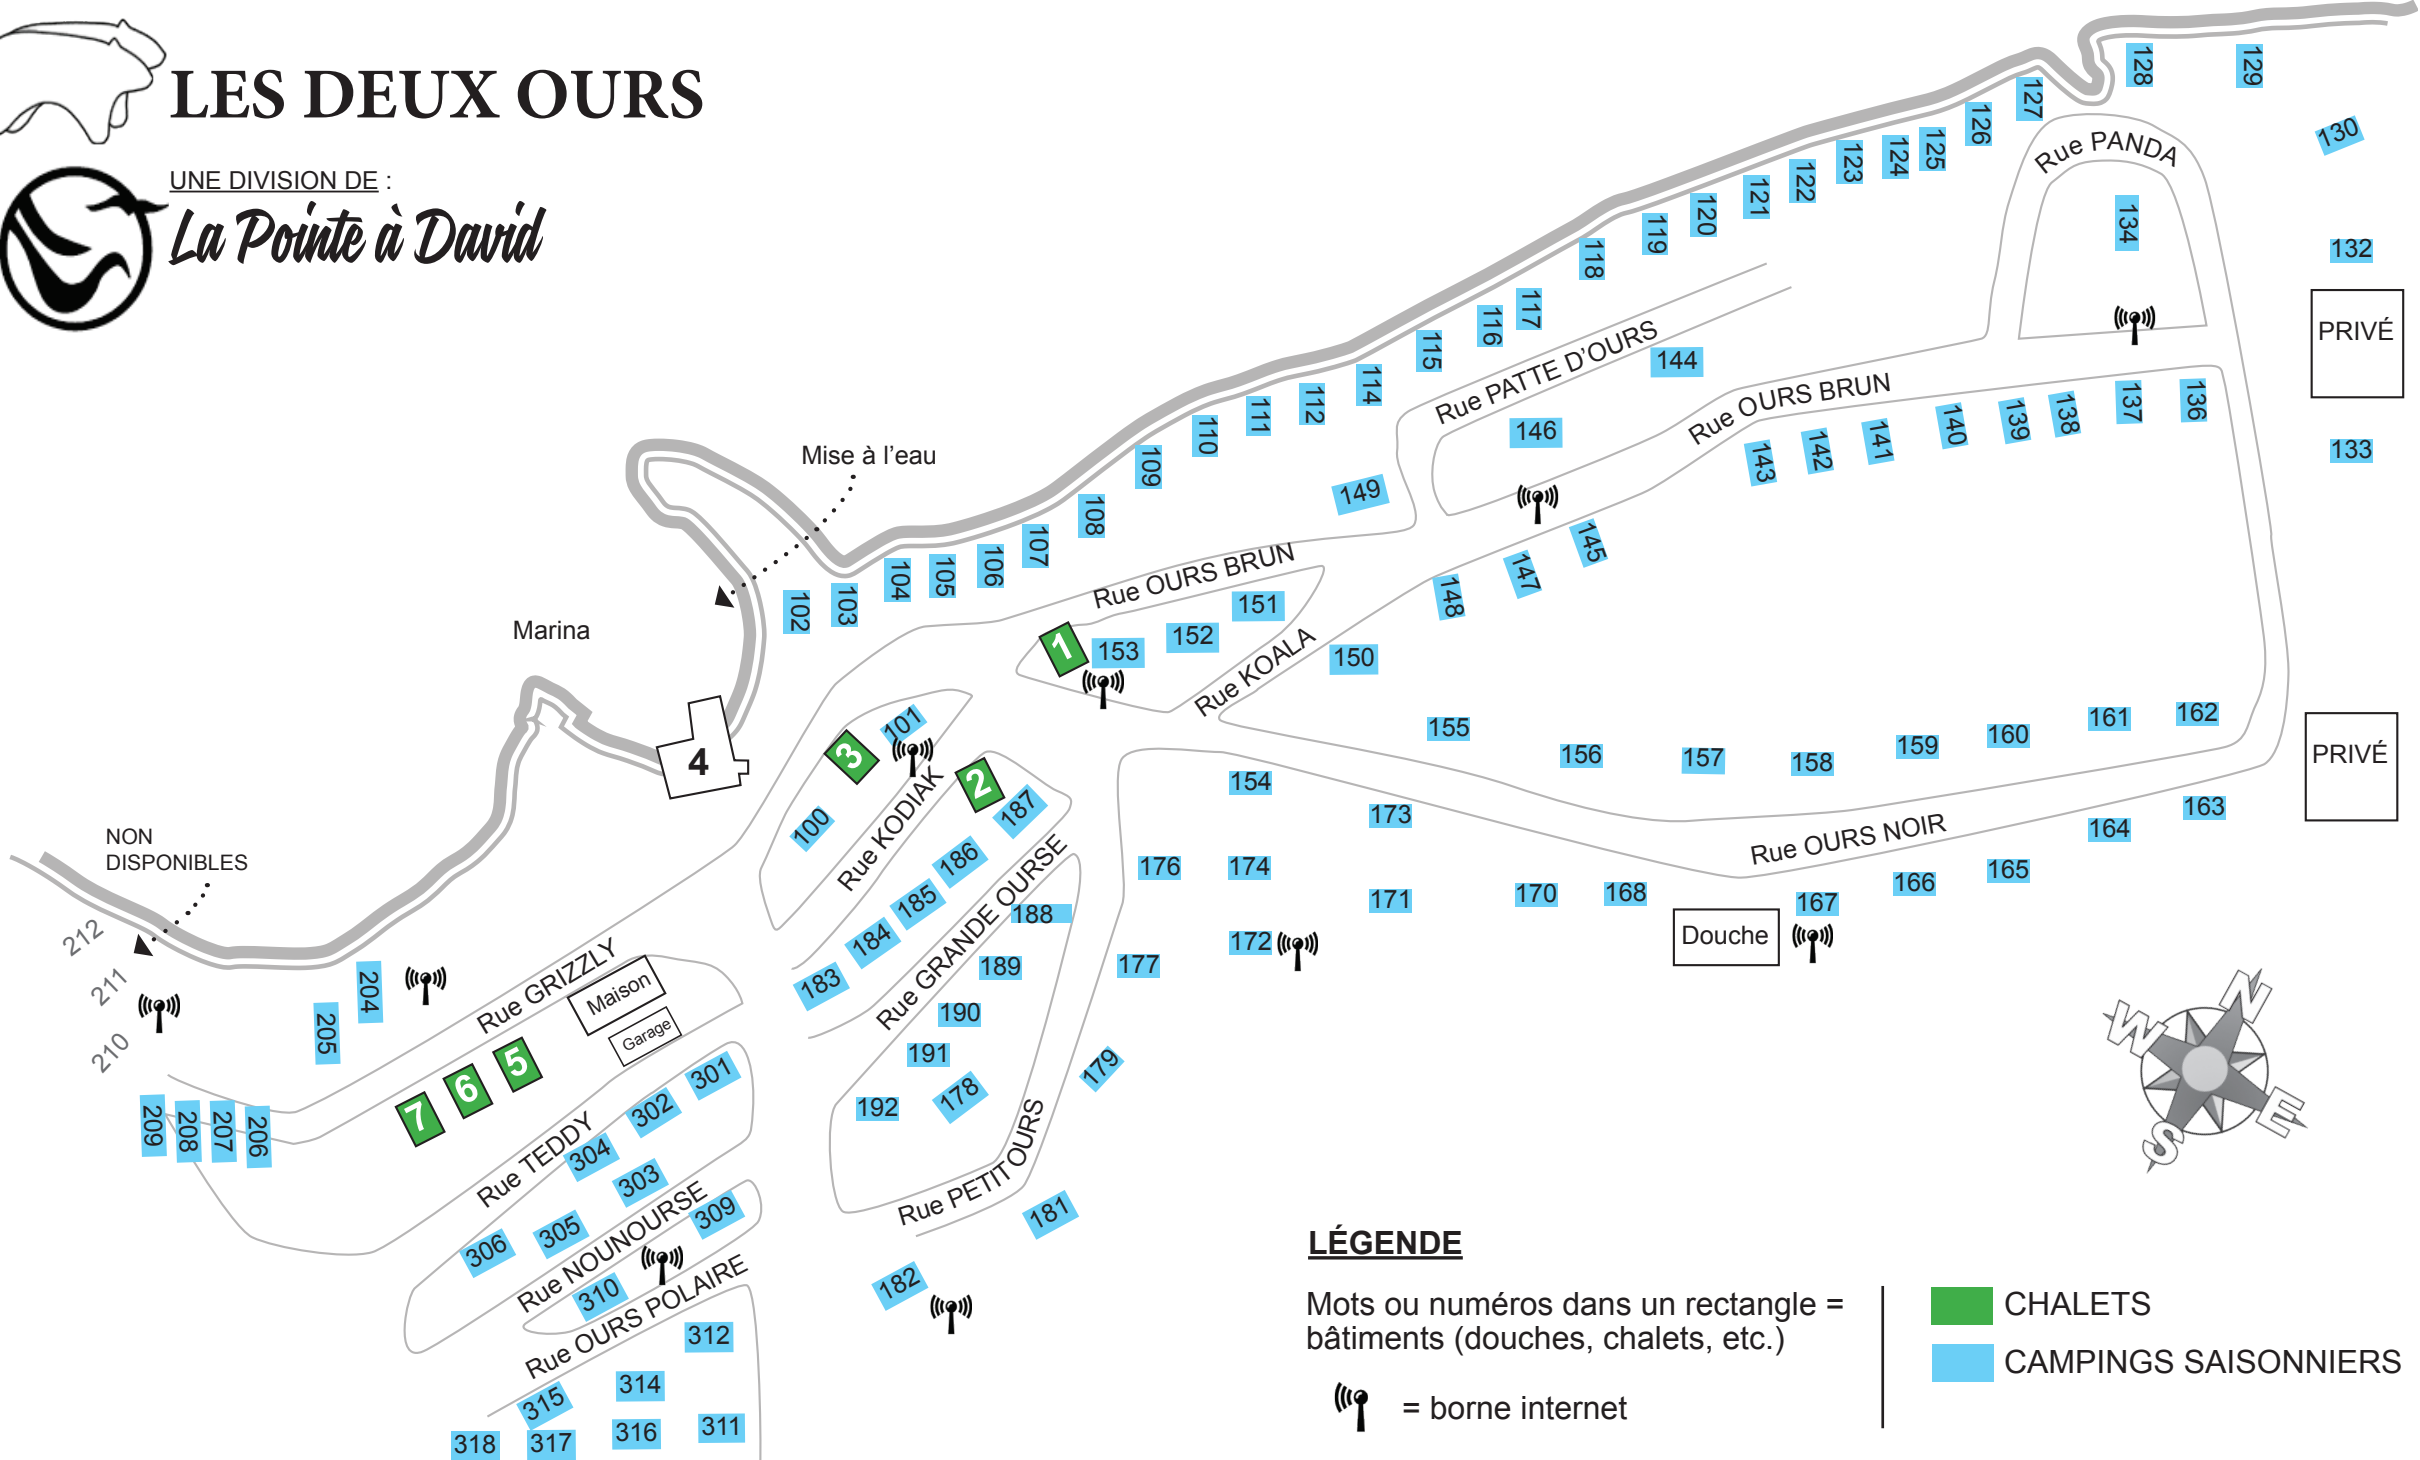

LES DEUX OURS

UNE DIVISION DE :

La Pointe à David

LÉGENDE

Mots ou numéros dans un rectangle = bâtiments (douches, chalets, etc.)

= borne internet

- CHALETS
- CAMPINGS SAISONNIERS